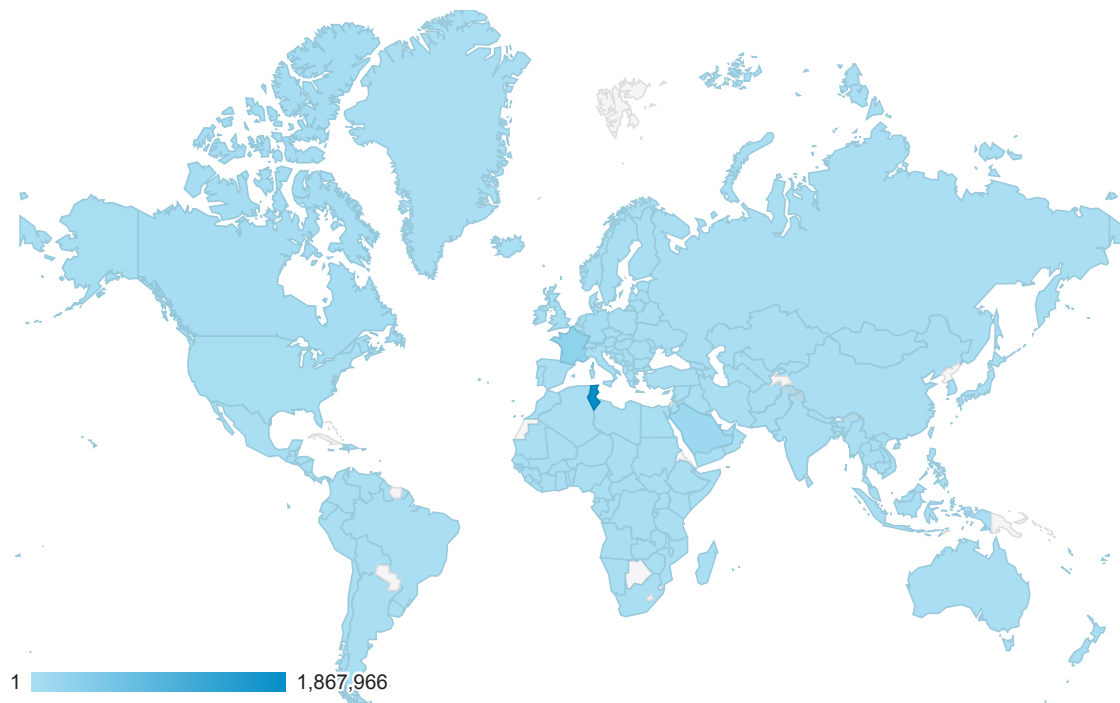

# Origine géographique

1 juin 2013 - 30 juin 2013

100,00 % des visites

## Synthèse géographique

Fréquentation du site

Pays/Territoire	Visites	Pages/visite	Durée moy. de la visite	Nouvelles visites (en %)	Taux de rebond
	<b>2 763 471</b> % du total: 100,00 % (2 763 471)	<b>3,57</b> Moyenne du site: 3,57 (0,00 %)	<b>00:05:57</b> Moyenne du site: 00:05:57 (0,00 %)	<b>23,47 %</b> Moyenne du site: 23,42 % (0,19 %)	<b>41,39 %</b> Moyenne du site: 41,39 % (0,00 %)
1. Tunisia	<b>1 867 966</b>	3,71	00:06:30	17,95 %	39,10 %
2. France	<b>302 827</b>	4,12	00:06:27	18,36 %	30,27 %
3. Saudi Arabia	<b>157 901</b>	1,39	00:00:59	79,25 %	87,19 %
4. (not set)	<b>54 077</b>	3,91	00:05:10	14,48 %	17,71 %
5. Canada	<b>45 952</b>	3,87	00:06:09	14,91 %	32,05 %
6. Germany	<b>42 897</b>	4,01	00:06:24	17,87 %	32,70 %
7. United States	<b>32 591</b>	3,06	00:04:33	37,87 %	50,50 %
8. United Kingdom	<b>23 159</b>	3,18	00:04:59	26,47 %	43,80 %
9. United Arab Emirates	<b>23 116</b>	3,37	00:04:31	29,40 %	46,07 %
10. Switzerland	<b>20 109</b>	4,43	00:06:45	15,12 %	27,76 %

Lignes 1 à 10 sur 188