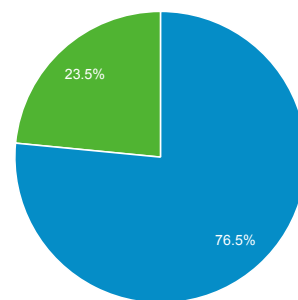

Présentation de l'audience

1 juin 2013 - 30 juin 2013

● % des visites: 100,00 %

Vue d'ensemble

Nombre d'internautes ayant visité ce site : 805 456

■ Returning Visitor ■ New Visitor

Langue	Visites	% Visites
1. fr	1 829 481	66,20 %
2. fr-fr	342 175	12,38 %
3. en-us	243 162	8,80 %
4. ar	104 613	3,79 %
5. en	97 333	3,52 %
6. ar-ae	44 770	1,62 %
7. de-de	21 840	0,79 %
8. en-gb	16 973	0,61 %
9. de	16 227	0,59 %
10. it	8 557	0,31 %