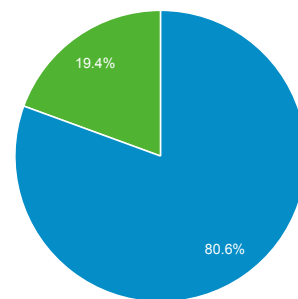

# Présentation de l'audience

1 mars 2014 - 31 mars 2014

Toutes les visites  
100,00 %

Vue d'ensemble

Visites  
**2 886 058**

Visiteurs uniques  
**735 279**

Pages vues  
**10 282 372**

Pages/visite  
**3,56**

Durée moy. de la visite  
**00:05:24**

Taux de rebond  
**40,48 %**

Nouvelles visites (en %)  
**19,40 %**

■ Returning Visitor ■ New Visitor

Langue	Visites	% Visites
1. fr	1 826 490	63,29 %
2. fr-fr	517 689	17,94 %
3. en-us	295 129	10,23 %
4. en	63 431	2,20 %
5. ar	37 865	1,31 %
6. de-de	25 203	0,87 %
7. en-gb	24 328	0,84 %
8. de	18 881	0,65 %
9. it	7 786	0,27 %
10. ar-ae	6 471	0,22 %